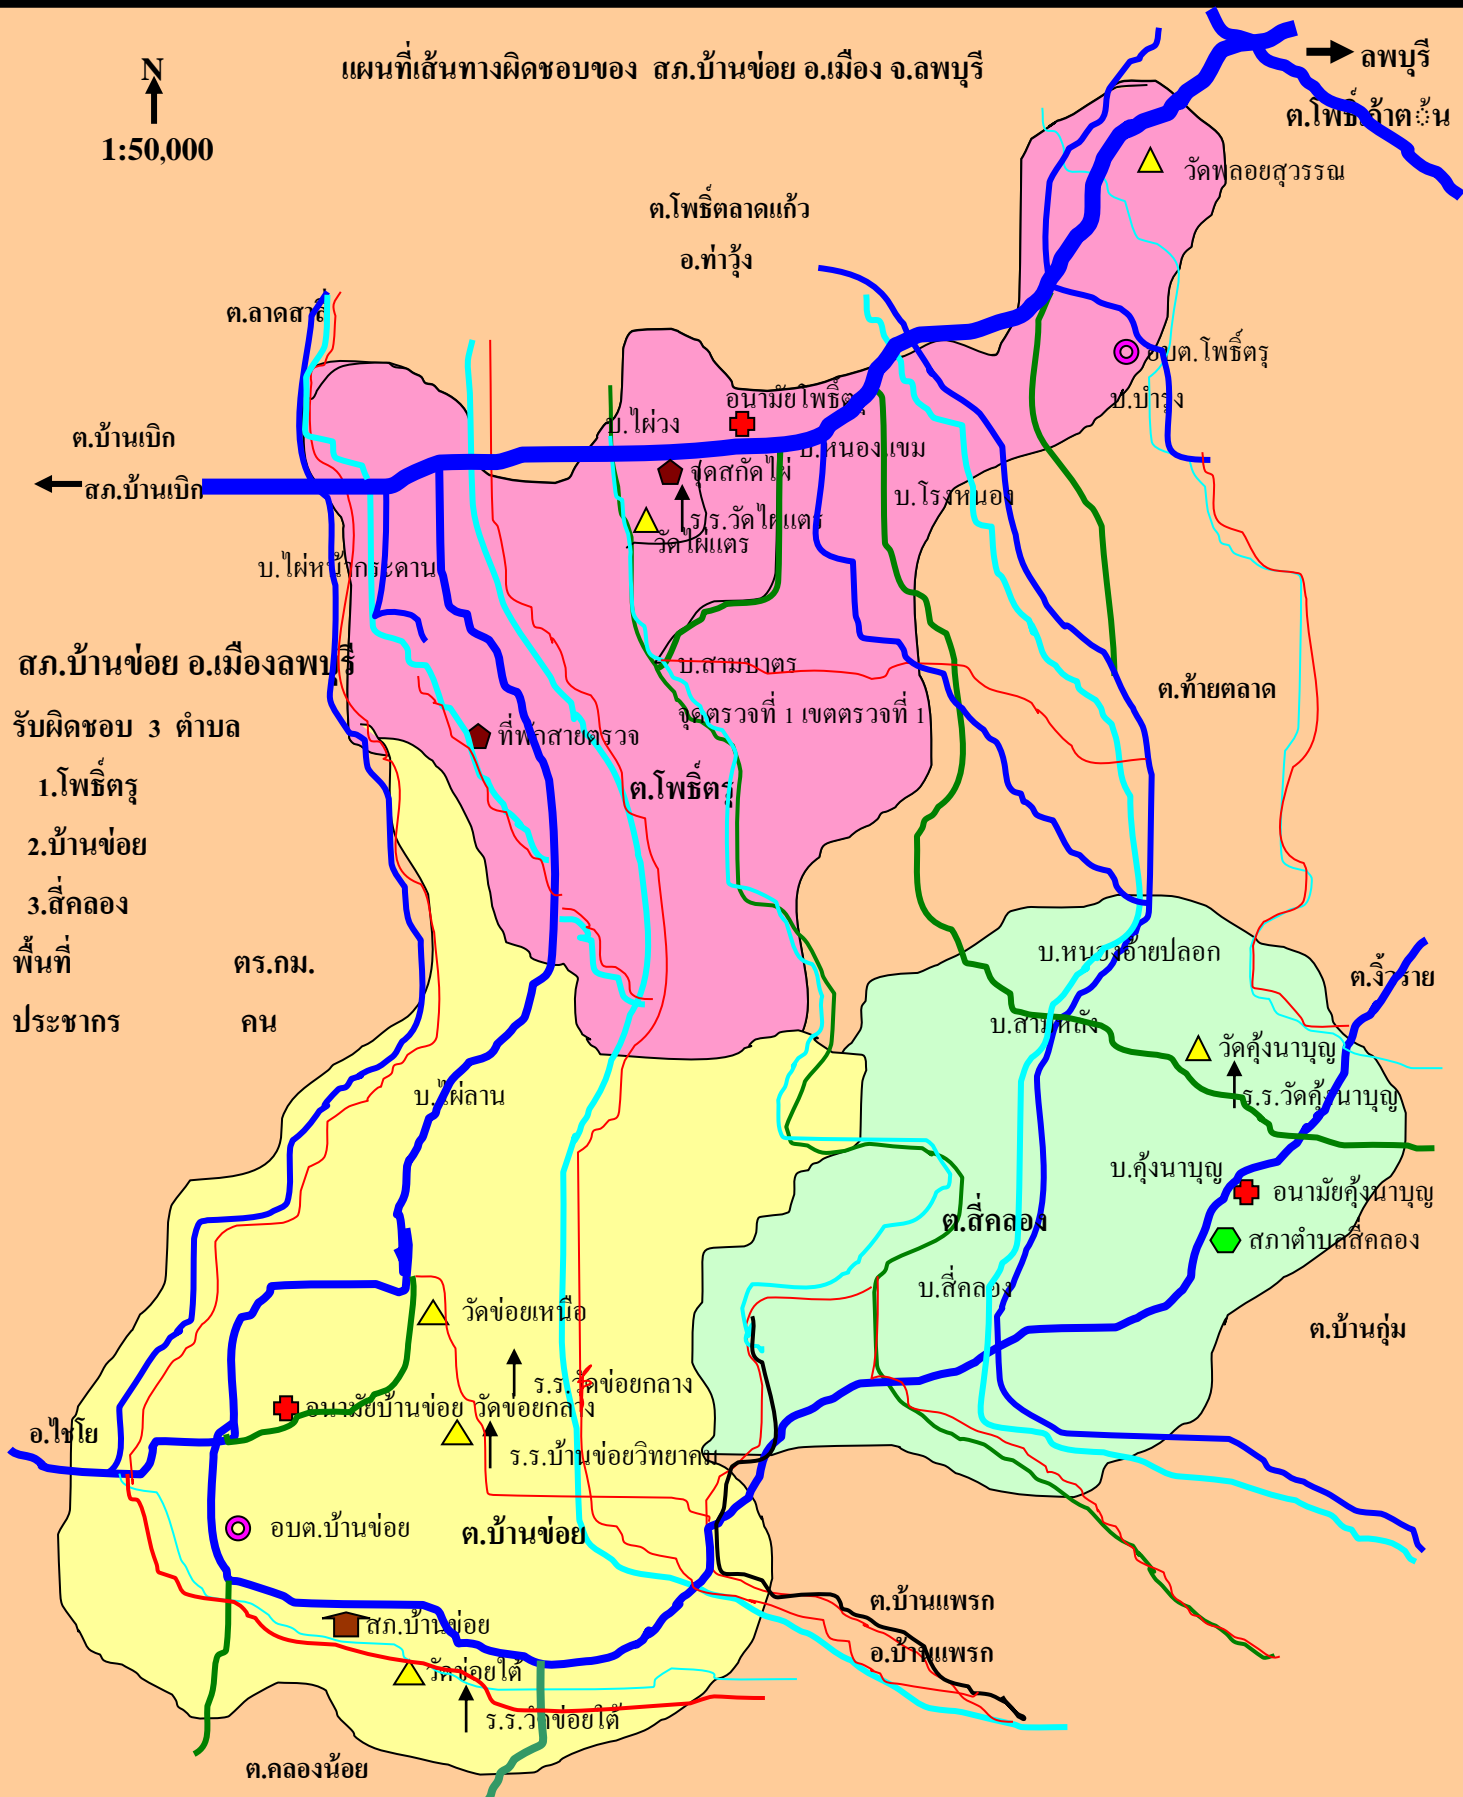

N
↑
1:50,000

แผนที่เส้นทางพิชชอบของ สก.บ้านข่อย อ.เมือง จ.ลพบุรี

→ ลพบุรี
ต.โพธิ์เก้าต้น

สก.บ้านข่อย อ.เมืองลพบุรี
รับพิชชอบ 3 ตำบล
1.โพธิ์ตรู
2.บ้านข่อย
3.สี่คอง
พื้นที่
ประชากร

มาตราส่วน 1 : 50,000

- | | | |
|---------------|-----------------|-------------------------|
| = ถนนคอนกรีต | = สถานีอนามัย | = ถนนลูกรัง |
| = เส้นแบ่งเขต | = ลำคลอง | = สถานีตำรวจ |
| = ถนนลาดยาง | = วัด | = สภาดำบลสี่คอง |
| | = จุดสกัดไฟไหม้ | = โรงเรียน |
| | = ที่พักสายตรวจ | = องค์การบริหารส่วนตำบล |